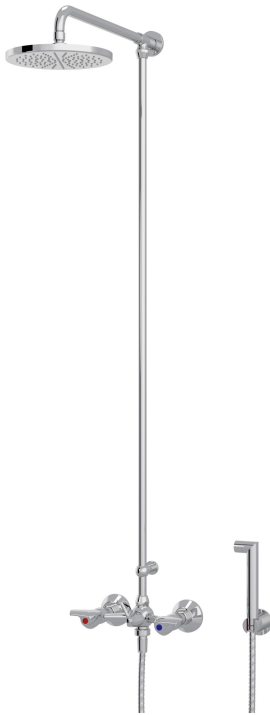

**PRODUCT TECHNICAL SHEET**

Collection : **PILE & FACE**

Ref. : **4012.--.65**

Set mélangeur douche, colonne, tête 200mm et douchette

Set mengkraan met douchezuil, hoofd 200mm en handdouchette

Shower mixer set with column, head 200mm with handshower

**Picture**

**Product details**

Internal mechanism : Ceramic valve 1/4 turn

T° mechanism : Thermostatic wax cartridge

**Technical drawing**